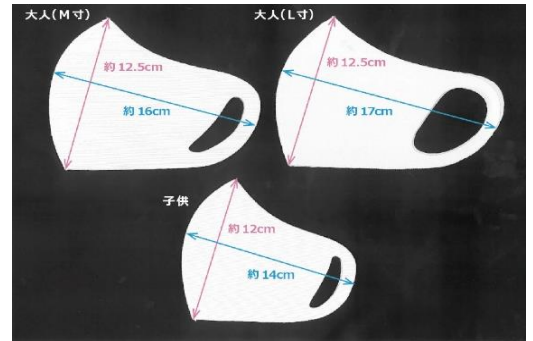

# 和柄マスクのご案内

成人式や結婚式等の和装時に似合うマスクです。

1枚 **¥1,000** (税込み)

サイズ

## 納品について

商品は受注生産につき受注後、2週間程度でお渡しさせていただきます。  
また、発注後の返品交換は致しかねますのであらかじめご了承ください。

氏名				受付日	年 月 日
住所	〒				
TEL			メール		
品番	サイズ	枚数	単価 (税込)	合計	その他
	子供・大人M・大人L		¥1,000		
	子供・大人M・大人L		¥1,000		
	子供・大人M・大人L		¥1,000		
	子供・大人M・大人L		¥1,000		
	子供・大人M・大人L		¥1,000		
	子供・大人M・大人L		¥1,000		
	子供・大人M・大人L		¥1,000		
	子供・大人M・大人L		¥1,000		
	子供・大人M・大人L		¥1,000		
合計			枚数	円	